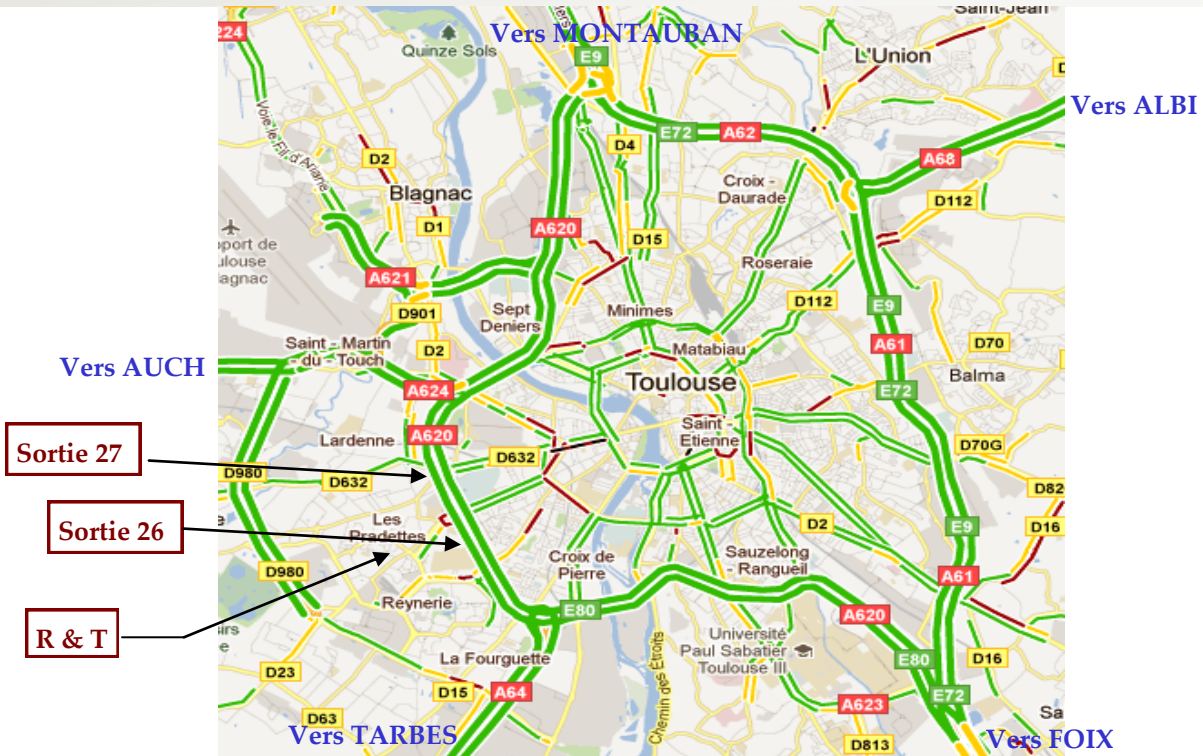

## PLANS D'ACCÈS

### VENIR À RESSOURCES & TERRITOIRES

Par le périphérique extérieur toulousain

Sortie n° 26 - La Faourette ou Sortie n° 27 - La Céprière puis Les Pradettes

### VENIR À RESSOURCES & TERRITOIRES

Par le métro : Ligne A - Station Mirail Université

Puis à pied comme indiqué sur le plan ou prendre le bus n° 14 - Arrêt École Espagnole